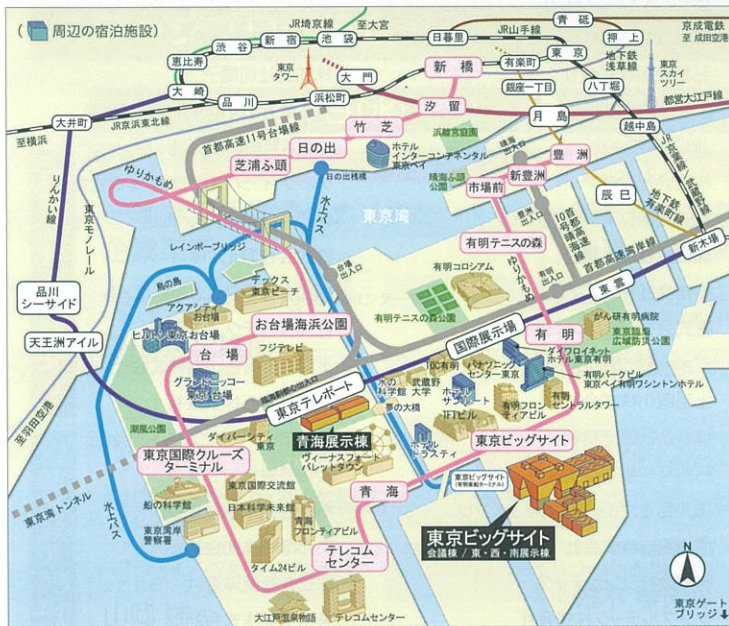

変える力、創る力、続ける力

新価値創造展 2019

— 第15回 中小企業総合展 東京 —

未来社会を拓く中小企業の力が集結!

入場
無料

11.27 WED - 11.29 FRI

東京ビッグサイト 南1・2ホール 10:00-17:00

会場への交通

りんかい線

国際展示場駅 下車徒歩7分

- ・新木場駅 [JR京葉線、東京メトロ有楽町線]から約5分
- ・大崎駅 [JR]から約13分

東京臨海新交通臨海線“ゆりかもめ”

東京ビッグサイト駅 下車すぐ

- ・新橋駅 [JR、都営地下鉄浅草線、東京メトロ銀座線]から約22分
- ・豊洲駅 [東京メトロ有楽町線]から約8分

水上バス

有明客船ターミナル 下船すぐ

- ・日の出桟橋から約25分

路線バス(都営バス)

- ・東京駅八重洲口 [JR、東京メトロ丸ノ内線]から約40分
- ・東京駅丸の内南口 [JR、東京メトロ丸ノ内線]から約40分
- ・門前仲町駅 [東京メトロ東西線]から約30分

路線バス(京浜急行バス)

- ・羽田空港から約25分

首都高速道路

- ・台場・有明・臨海副都心出口から約5分

来場者登録 下記アンケートも含め、ご来場前に必ずご記入ください。